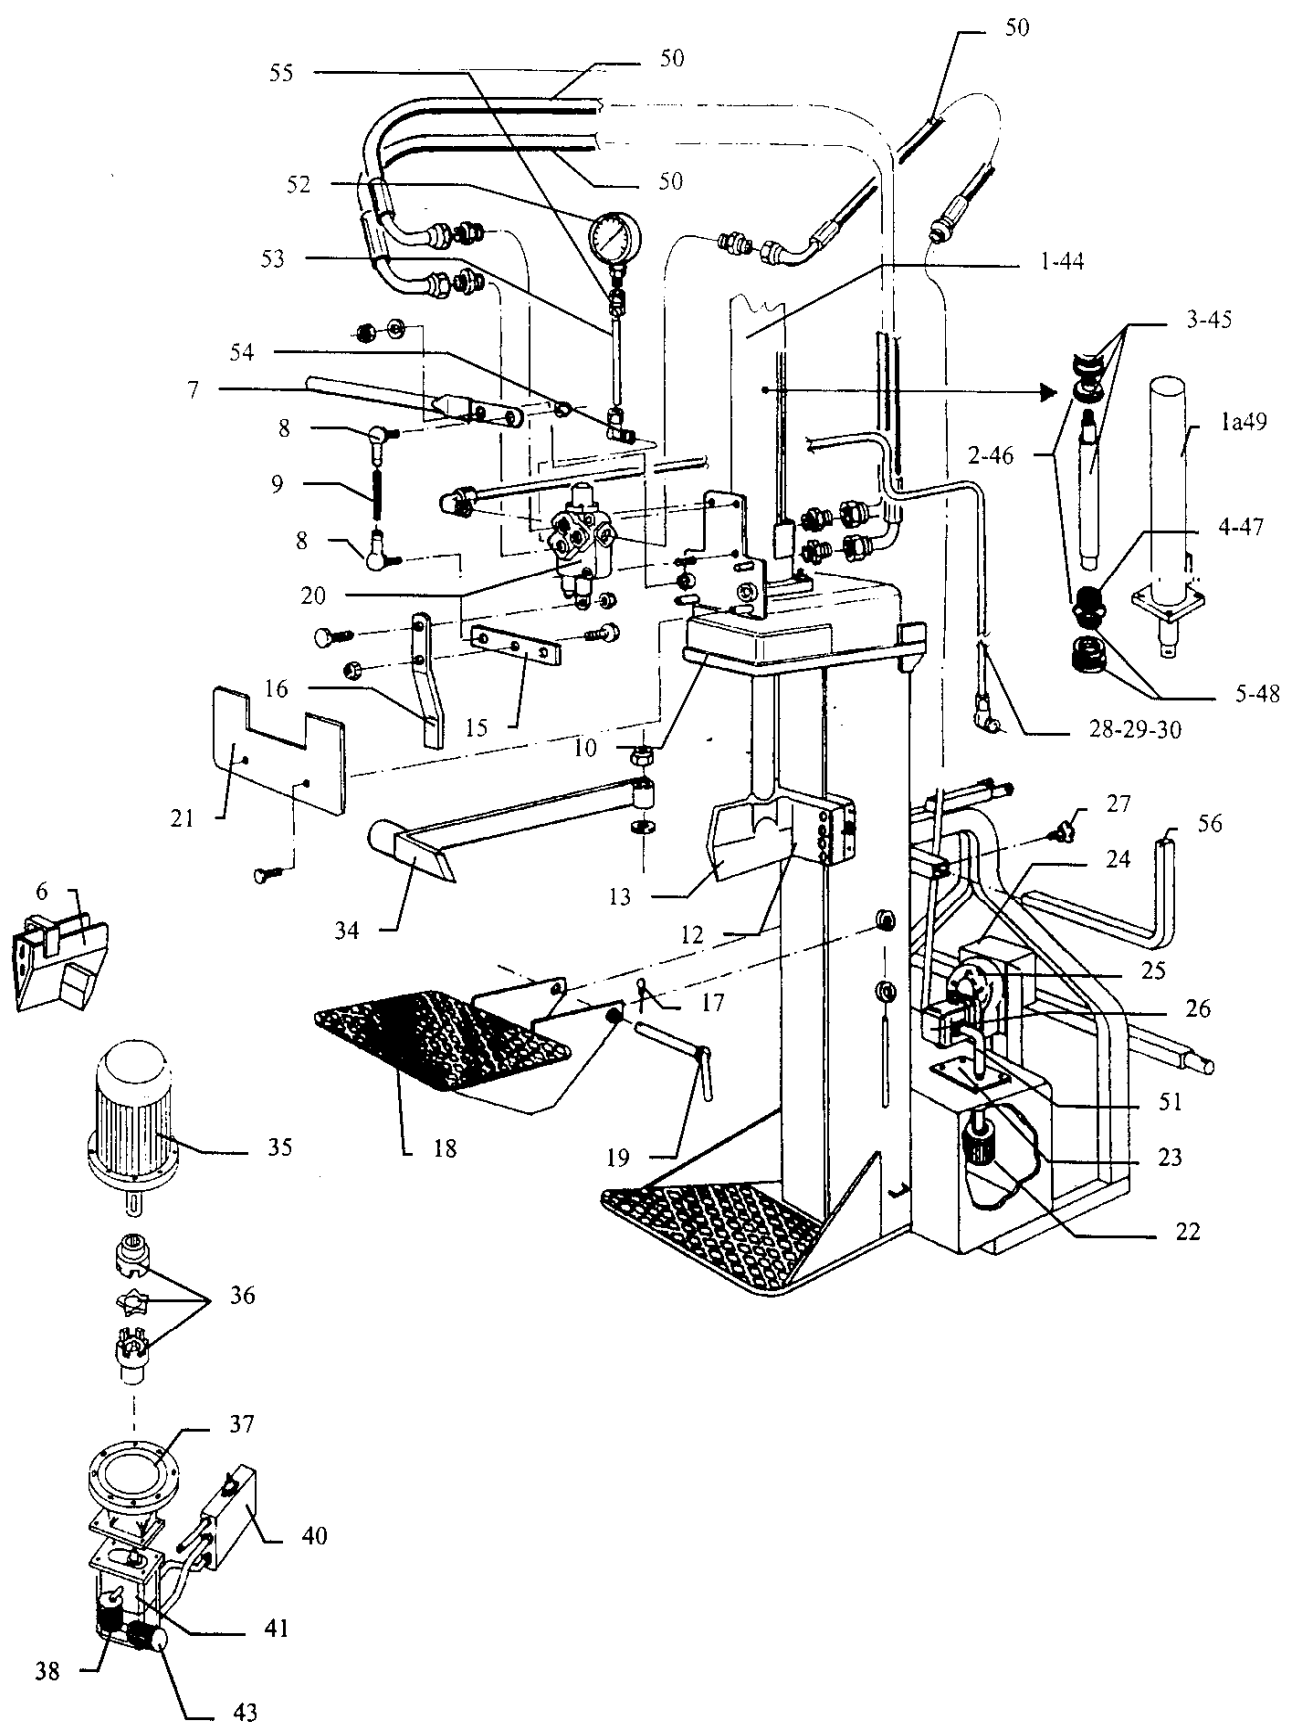

EDIZIONE : 01 / 1999

Esploso Ricambi

POS	DENOMINAZIONE	CODICE
1	Cilindro 110 / 125 st.70 corsa 1120 (Versione 20 Ton)	0404110005
1a	Camicia Cilindro 110 / 125 st.70 corsa 1120 (Versione 20 Ton)	0404110005D
2	Kit completo guarnizioni per pistone (Versione 20 Ton)	0404110005A
3	Stelo completo di guarnizioni (Versione 20 Ton)	0404110005B
4	Kit guarnizioni per ghiera (Versione 20 Ton)	0404110005E
5	Ghiera completa di guarnizioni (Versione 20 Ton)	0404110005C
6	Cuneo a croce in acciaio	0711001102
7	Maniglia di comando	112100102
8	Testina a snodo M8	0214010001
9	Astina filettata M8	112100106
10	Quadro periferico per testata	0799150002
11		
12	Kit bronzi scorrimento + piastra	K0015
13	Cuneo	0711001101
14		
15	Bilancere	112100101
16	Leva di aggancio distributore	112100103
17	Spinotto a scatto per perno plateau	0211000100
18	Plateau	0729000004
19	Perno per plateau	0710000011
20	Distributore 2 velocità SD 11/1 8 G17 FL	0406211001
21	Carter copri distributore	112100104
22	Filtro FAM 20 MNB 50	0410300004
23	Supporto filtro	0799060006
24	Carter per moltiplicatore	0727020001
25	Moltiplicatore MLT3 R 1 / 3.5 Maschio	0306012000
26	Pompa per moltiplicatore CPL 46 D / AF	0418310003
27	Pomello ELESA VL 155/70 PM 10x30	0235100014
28	Kit tubi rigidi in ferro per Versione Moltiplicatore	0422000026
29	Kit tubi rigidi in ferro per Versione Elettrica	0422000027
30	Kit tubi rigidi in ferro per Versione Komby	0422000028
31		
32	Valvola selettiva per versione Komby VT 12	0408030200
33	Manometro 300 Bar MGS 10/3/A	0412000300
34	Fermalegna	112100105
35	Motore elettrico trifase HP 7,5	0541922001
36	Giunto completo per motore	0225100140
37	Campana Hydrapp HL12 / C Gr. Ø 300	0411020011
38	Filtro pompa anteriore STR - 070 / 3 - S - G1 - M60	0410300010
39		
40	Valvola di esclusione OLEOSTAR VEP 12 S / VMP	0408100001
41	Pompa doppia PLP 20.14 + 20.25 S	0418221016
42		
43	Filtro pompa posteriore STR - 100 / 1 - S - G1 - M60	0410300011
44	Cilindro 100/110 st.70 C.1120 (Versione 16 Ton)	0404100010
45	Stelo completo di guarnizioni (Versione 16 Ton)	0404100010B
46	Kit completo guarnizioni per pistone (Versione 16 Ton)	0404100010A
47	Kit guarnizioni per ghiera (Versione 16 Ton)	0404100010E
48	Ghiera completa di guarnizioni (Versione 16 Ton)	0404100010C
49	Camicia Cilindro (Versione 16 Ton)	0404100010D
50	Serie gomme completa	0425008900
51	Tubo aspirazione RAPISARDA OIL 5 SL ø 25 x 35 (Specificare lunghezza)	0421000012
52	Manometro 300 BAR 1/4"	0412000300
53	Tubo idraulico ø 15	
54	Raccordo TN 94 - 15 LR 1/2"	0255000102
55	Raccordo x manometro TN 103-15L	0255003401
56	Reggitronco	0799160004
57		
58		
59	Tubo scarico per distributore CARBOIL NL 10 ø 19 x 27 (Specificare lunghezza)	0421000003