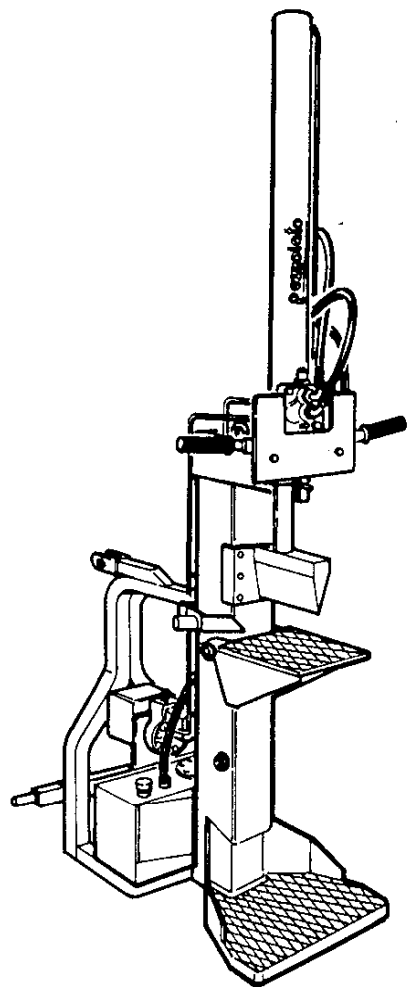

pezzolato

Officine Costruzioni Meccaniche S.p.A.

Spaccalegna “ Serie KING “

Manuale d'uso , manutenzione e ricambi

PEZZOLATO Officine costruzioni meccaniche S.p.A.
Tel (0175) 278 077 - Fax (0175) 278 421
12030 ENVIE (CN) - Via provinciale revello, n° 89

EDIZIONE : 01 / 1999